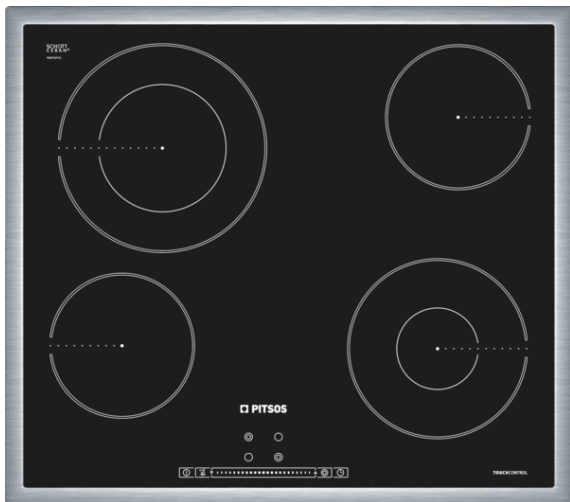

Ηλεκτρικές εστίες, 60 cm, Μαύρο
CRD645M06

CRD645M06

Τεχνικά χαρακτηριστικά

- Μοντέρνο Inox περιμετρικό πλαίσιο
- Νέο χειριστήριο ελέγχου MultiTouch
- Πλήρως ηλεκτρονικός έλεγχος με 17 βαθμίδες ισχύος
- Ψηφιακές ενδείξεις
- 4 ζώνες μαγειρέματος High Speed, συμπεριλαμβάνοντας:
- 2 διπλές ζώνες μαγειρέματος
- Μπροστά αριστερά: 1,2 kW - 145 mm
- Πίσω αριστερά: 2,2 kW, 0,75 kW - 120 mm, 210 mm
- Πίσω δεξιά: 1,2 kW - 145 mm
- Μπροστά δεξιά: 0,4 kW, 1,7 kW - 180 mm, 80 mm (Ζώνη καφέ)

Διαστάσεις

- Διαστάσεις συσκευής (ΠxΒ): 583 mm x 513 mm
- Διαστάσεις εντοιχισμού (ΥxΠxΒ): 48x560-560x490-500 mm

Εξαρτήματα που περιλαμβάνονται

5201369624073

Ηλεκτρικές εστίες, 60 cm, Μαύρο CRD645M06

Χαρακτηριστικά

Προϊοντική κατηγορία: Εστίες μαγειρέματος

Τύπος κατασκευής: Εντοιχιζόμενη

Πηγή ενέργειας: Ηλεκτρικό ρεύμα

Συνολικός αριθμός ζωνών που μπορούν να χρησιμοποιηθούν ταυτόχρονα: 4

Διαστάσεις εντοιχισμού (υ x π x β): 48 x 560-560 x 490-500

Θέση πάνελ ελέγχου: Μπροστινό τμήμα βάσης εστιών

Βασικό υλικό επιφανειών: Υαλοκεραμική

Χρώμα επιφανειών: Ανοξειδωτο, Μαύρο

Χρώμα πλαισίου: Ανοξειδωτο

Πιστοποιητικά έγκρισης: CE, VDE

Κωδικός EAN: 5201369624073