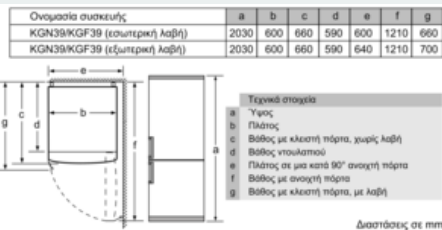

#### Διαστάσεις Συσκευής

- Διαστάσεις συσκευής ΥxΠxB: 203x60x66 cm

### Σχέδια διαστάσεων

Όνομασία συσκευής	A	B	C	D
KG33, 36, 39, 46, 49	0/65	20	590	125
KG39, 49	0/65	20	590	125

Διάσταση A:  
Στα μοντέλα με κάθετες ενσωματωμένες λαβές, για ένα εύκολο άνοιγμα είναι απαραίτητη μια ελάχιστη απόσταση από 65 mm.