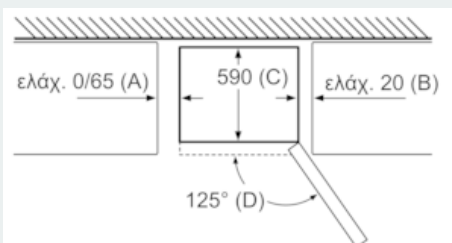

#### Διαστάσεις Συσκευής

- Διαστάσεις συσκευής ΥxΠxB: 203x60x66 cm

### Σχέδια διαστάσεων

Όνομασία συσκευής	A	B	C	D
KG33, 36, 39, 46, 49	0/65	20	590	125
KG39, 49	0/65	20	590	125

Διάσταση A:  
Στα μοντέλα με κάθετες ενσωματωμένες λαβές, για ένα εύκολο άνοιγμα είναι απαραίτητη μια ελάχιστη απόσταση από 65 mm.