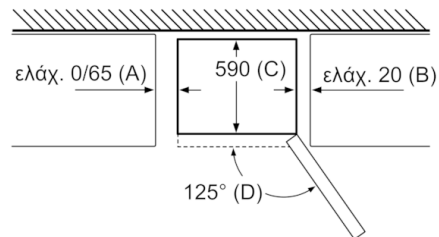

Serie | 4, Ελεύθερος ψυγειοκαταψύκτης, 186 x 60 cm, ανοξείδωτη όψη KGN36VLED

Όνομασία συσκευής	a	b	c	d	e	f	g
KGN36 (Εσωτερική λαβή)	1860	600	660	590	600	1210	660
KGN36 (Εξωτερική λαβή)	1860	600	660	590	640	1210	700

Όνομασία συσκευής	A	B	C	D
KGN33, 36, 39, 46, 49	0/65	20	590	125
KGF39, 49	0/65	20	590	125

Διάσταση A:
Στα μοντέλα με κάθετες ενσωματωμένες λαβές, για ένα εύκολο άνοιγμα είναι απαραίτητη μια ελάχιστη απόσταση από 65 mm.

Διαστάσεις σε mm