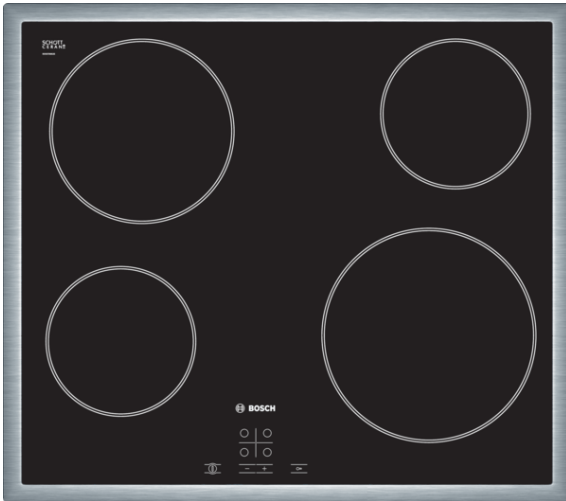

**Serie | 4, Ηλεκτρικές εστίες, 60 cm,  
Μαύρο  
PKE645D17E**

**Προαιρετικά εξαρτήματα**

HEZ9SE030 : ΣΕΤ 3 ΕΠΑΓΩΓΙΚΩΝ ΣΚΕΥΩΝ HEZ 9SE030

**Η κεραμική βάση εστιών: κάνει το μαγείρεμα και το καθάρισμα ιδιαίτερα εύκολο.**

- **TouchSelect:** Επιλογή της επιθυμητής ζώνης μαγειρέματος και εύκολη ρύθμιση της επιθυμητής βαθμίδας ισχύος.
- **Περιμετρικό πλαίσιο:** Ένα πλαίσιο από ανοξείδωτο χάλυβα γύρω από την εστία, ιδανικό για την εγκατάσταση σε υπάρχουσες εγκοπές πάγκου.
- Εάν κάτι πάει στραβά κατά το μαγείρεμα, όπως για παράδειγμα να ξεχειλίσει το φαγητό, οι εστίες απενεργοποιούνται αυτόματα, αποθηκεύοντας τις τελευταίες σας ρυθμίσεις.
- **Κλειδώμα ασφαλείας για παιδιά:** κλειδώνει το χειριστήριο για να αποφύγετε τις κατά λάθος αλλαγές στις ρυθμίσεις.

**Τεχνικά στοιχεία**

Προϊοντική κατηγορία :	Εστίες μαγειρέματος
Τύπος κατασκευής :	Εντοιχιζόμενη
Πηγή ενέργειας :	Ηλεκτρικό ρεύμα
Συνολικός αριθμός ζωνών που μπορούν να χρησιμοποιηθούν ταυτόχρονα :	4
Διαστάσεις εντοιχισμού (υ x π x β) :	48 x 560-560 x 490-500
Πλάτος συσκευής (mm) :	583
Διαστάσεις του προϊόντος (Υ x Π x Β) (mm) :	48 x 583 x 513
Διαστάσεις συσκευασμένου προϊόντος (ΥxΠxB) mm :	100 x 750 x 590
Καθαρό βάρος (kg) :	7,160
Μεικτό βάρος (kg) :	8,0
Ενδεικτική λυχνία εναπομένουσας θερμότητας :	Ξεχωριστή
Θέση πάνελ ελέγχου :	Μπροστινό τμήμα βάσης εστιών
Βασικό υλικό επιφανειών :	Υαλοκεραμική
Χρώμα επιφανειών :	Ανοξείδωτο, Μαύρο
Χρώμα πλαισίου :	Ανοξείδωτο
Πιστοποιητικά έγκρισης :	CE, VDE
Κωδικός EAN :	4242002723938
Προδιαγραφές σύνδεσης με ηλεκτρικό ρεύμα (W) :	6600
Τάση (V) :	220-240
Συχνότητα (Hz) :	50; 60

## Serie | 4, Ηλεκτρικές εστίες, 60 cm, Μαύρο PKE645D17E

**Η κεραμική βάση εστιών: κάνει το μαγείρεμα και το καθάρισμα ιδιαίτερα εύκολο.**