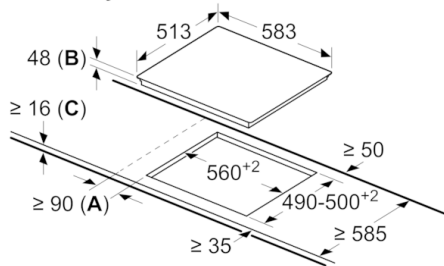

**Τεχνικά στοιχεία**

Προϊοντική κατηγορία :	Εστίες μαγειρέματος
Τύπος κατασκευής :	Εντοιχιζόμενη
Πηγή ενέργειας :	Ηλεκτρικό ρεύμα
Συνολικός αριθμός ζωνών που μπορούν να χρησιμοποιηθούν ταυτόχρονα :	4
Διαστάσεις εντοιχισμού (υ x π x β) :	48 x 560-560 x 490-500
Πλάτος συσκευής (mm) :	583
Διαστάσεις του προϊόντος (Υ x Π x Β) (mm) :	48 x 583 x 513
Διαστάσεις συσκευασμένου προϊόντος (ΥxΠxB) mm :	100 x 750 x 590
Καθαρό βάρος (kg) :	7,160
Μεικτό βάρος (kg) :	8,0
Ενδεικτική λυχνία εναπομένουσας θερμότητας :	Ξεχωριστή
Θέση πάνελ ελέγχου :	Μπροστινό τμήμα βάσης εστιών
Βασικό υλικό επιφανειών :	Υαλοκεραμική
Χρώμα επιφανειών :	Ανοξείδωτο, Μαύρο
Χρώμα πλαισίου :	Ανοξείδωτο
Πιστοποιητικά έγκρισης :	CE, VDE
Κωδικός EAN :	4242002723938
Προδιαγραφές σύνδεσης με ηλεκτρικό ρεύμα (W) :	6600
Τάση (V) :	220-240
Συχνότητα (Hz) :	50; 60

### Τεχνικά χαρακτηριστικά

- Μοντέρνο Inox περιμετρικό πλαίσιο
- Χειριστήριο TouchSelect: έλεγχος της ισχύος μέσω των ενσωματωμένων +/- πλήκτρων αφής.
- 17 βαθμίδες ισχύος: ακριβής προσαρμογή της θερμότητας σε 17 επίπεδα (9 κύρια επίπεδα και 8 ενδιάμεσα επίπεδα).
- Μπροστά αριστερά: 145 mm, 1.2 KW
- Πίσω αριστερά: 180 mm, 2 KW
- Πίσω δεξιά: 145 mm , 1.2 KW
- Μπροστά δεξιά: 210 mm, 2.2 KW

### Διαστάσεις

- Διαστάσεις συσκευής (ΥxΠxB mm): 48 x 583 x 513
- Διαστάσεις εντοιχισμού (ΥxΠxB mm) : 48 x 560 x (490 - 500)

## Serie | 4, Ηλεκτρικές εστίες, 60 cm, Μαύρο PKE645D17E

Διαστάσεις σε mm

- A:** Ελάχιστη απόσταση από το άνοιγμα για τη βάση εστιών μέχρι τον τοίχο.
- B:** Βάθος βυθίσματος
- C:** Με τοποθετημένο από κάτω φούρνο ελάχ. 20, ενδεχομένως περισσότερο, βλέπε απαιτήσεις διαστάσεων του φούρνου.