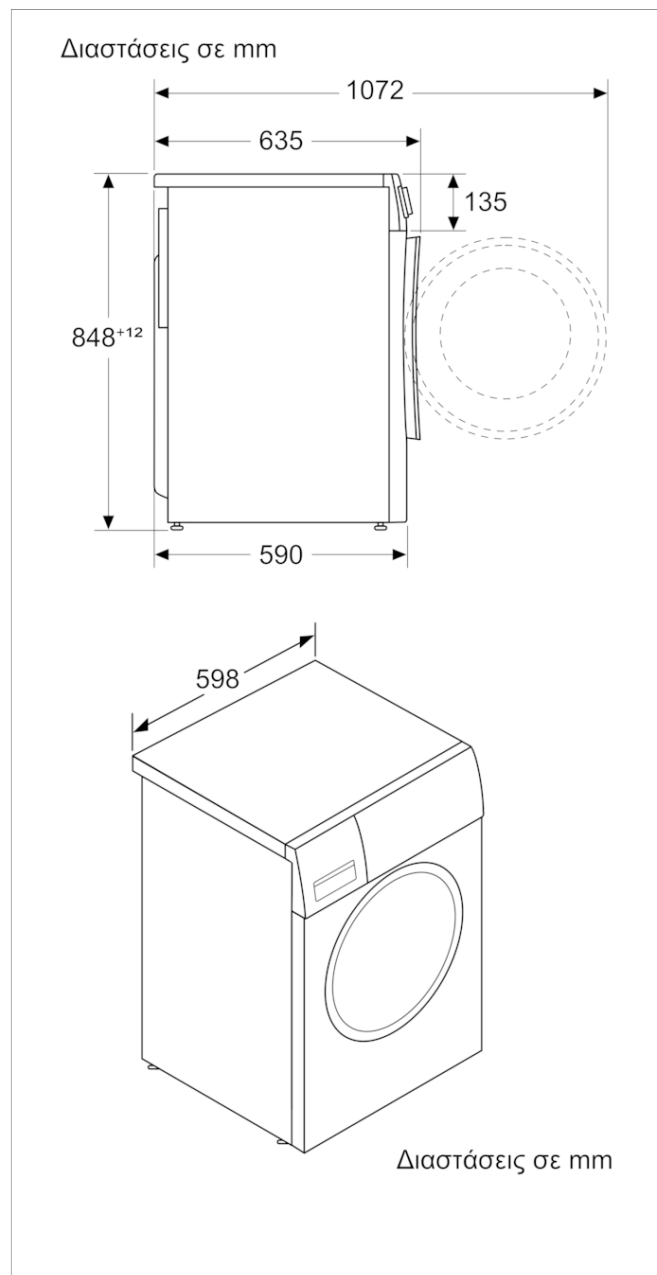

Πλυντήριο-στεγνωτήριο, 9/6 kg, 1400 rpm WDP1400G9

Χαρακτηριστικά

Κατηγορία ενεργειακής απόδοσης για τον κύκλο πλύσης/στεγνωμάτος (Κανονισμός): E
Κατηγορία ενεργειακής απόδοσης για το πρόγραμμα Eco 40-60 (Κανονισμός): C
Σταθμισμένη κατανάλωση ενέργειας σε kWh ανά 100 πλήρεις κύκλους πλύσης/στεγνωμάτος: 372
Σταθμισμένη κατανάλωση ενέργειας σε kWh ανά 100 κύκλους πλύσης του προγράμματος eco 40-60: 64
Μέγιστη χωρητικότητα σε kg στον κύκλο πλύσης/στεγνωμάτος: 6,0
Μέγιστη χωρητικότητα σε kg στον κύκλο πλύσης: 9,0
Η κατανάλωση νερού του πλήρους κύκλου πλύσης και στεγνωμάτος σε λίτρα ανά κύκλο: 84
Η κατανάλωση νερού του προγράμματος eco σε λίτρα ανά κύκλο: 41
Διάρκεια πλήρους κύκλου πλύσης και στεγνωμάτος σε ώρες και λεπτά στην ονομαστική χωρητικότητα: 7:45
Διάρκεια προγράμματος eco 40-60 σε ώρες και λεπτά στην ονομαστική χωρητικότητα: 3:45
Κατηγορία απόδοσης συψίματος-στεγνωμάτος του προγράμματος eco 40-60: B
Εκπομπές αερόφερτου ακουστικού θορύβου: 69
Κατηγορία εκπομπών αερόφερτου ακουστικού θορύβου: A
Εντοιχιζόμενη / Ελεύθερη: Ελεύθερη συσκευή
Αφαιρούμενο επάνω τμήμα: Όχι
Φορά ανοίγματος πόρτας: Μεντεσές αριστερά
Μήκος καλωδίου ηλεκτρικής παροχής: 210
Ύψος υποτοιχισμού: 850
Διαστάσεις κορμού συσκευής, χωρίς πόρτα (ΥxΠxΒ): 848 x 598 x 590
Καθαρό βάρος: 80,931
Χωρητικότητα: 70
Κατανάλωση ενέργειας σε κατάσταση αναμονής/δίκτυο: Για οδηγίες απενεργοποίησης του WiFi, παρακαλώ ανατρέξτε στις οδηγίες χρήσης.:
Χρόνος αυτόματης μετάβασης σε κατάσταση αναμονής/δίκτυο:
Κωδικός EAN: 5201369639817

Κατανάλωση και στοιχεία σύνδεσης

2021-09-09